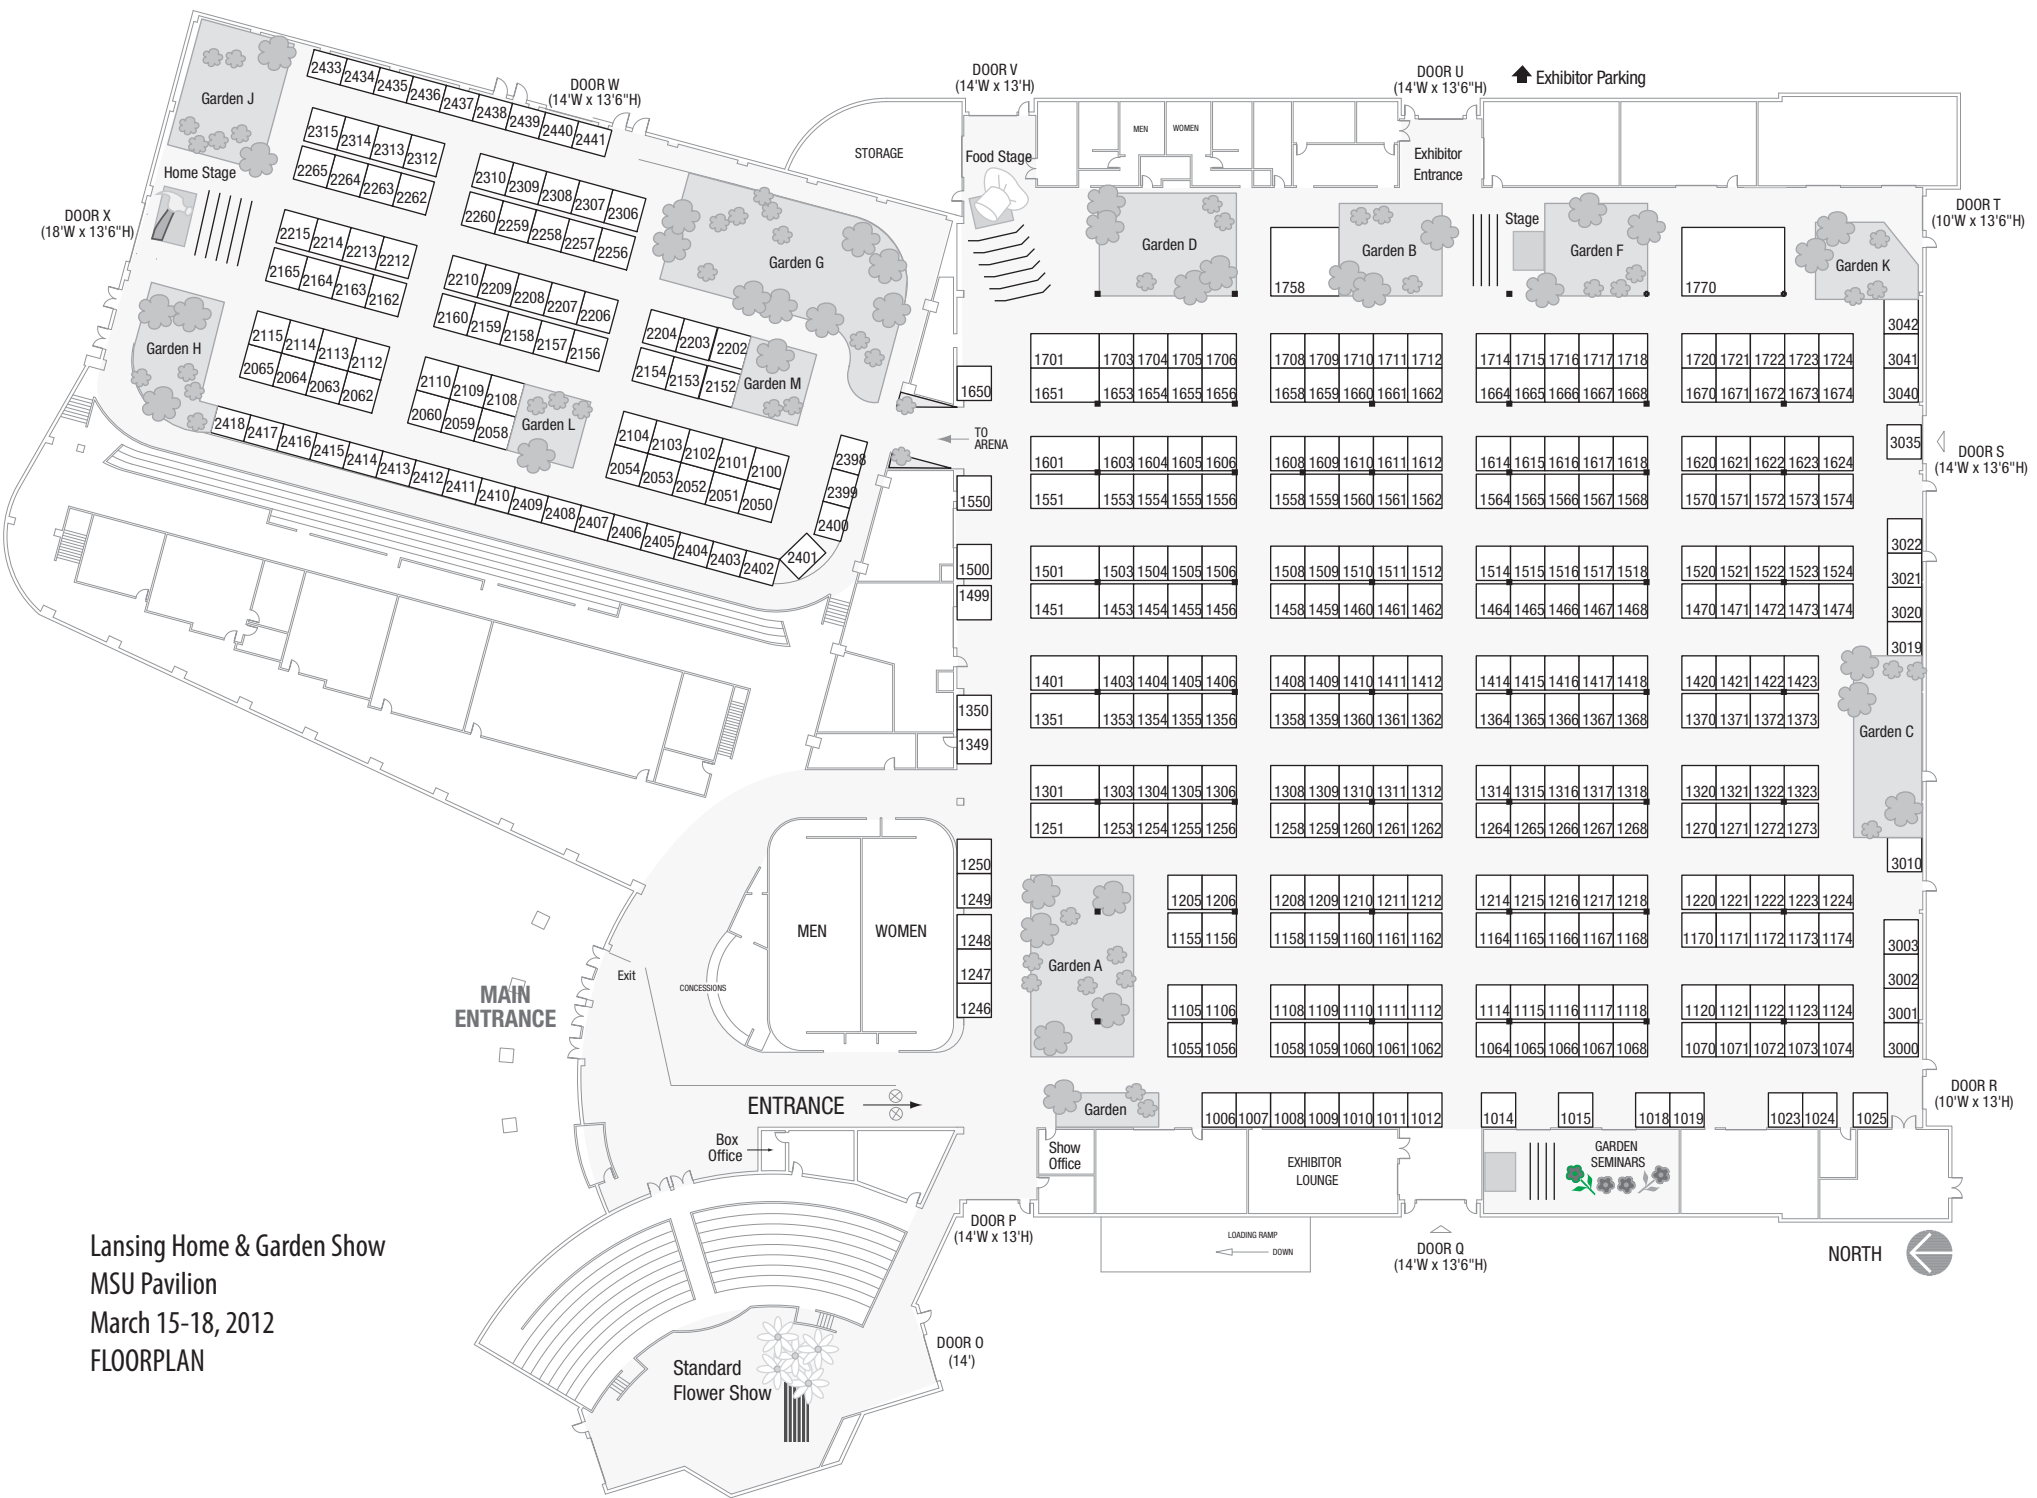

DOOR X
(18'W x 13'6"H)

MAIN
ENTRANCE

ENTRANCE

DOOR V
(14'W x 13'H)

DOOR U
(14'W x 13'6"H)

Exhibitor Parking

DOOR T
(10'W x 13'6"H)

DOOR S
(14'W x 13'6"H)

DOOR R
(10'W x 13'6"H)

DOOR P
(14'W x 13'H)

DOOR Q
(14'W x 13'6"H)

DOOR O
(14')

Lansing Home & Garden Show
MSU Pavilion
March 15-18, 2012
FLOORPLAN

Standard
Flower Show

NORTH

1701	1703	1704	1705	1706	1708	1709	1710	1711	1712	1714	1715	1716	1717	1718	1720	1721	1722	1723	1724
1651	1653	1654	1655	1656	1658	1659	1660	1661	1662	1664	1665	1666	1667	1668	1670	1671	1672	1673	1674
1601	1603	1604	1605	1606	1608	1609	1610	1611	1612	1614	1615	1616	1617	1618	1620	1621	1622	1623	1624
1551	1553	1554	1555	1556	1558	1559	1560	1561	1562	1564	1565	1566	1567	1568	1570	1571	1572	1573	1574
1501	1503	1504	1505	1506	1508	1509	1510	1511	1512	1514	1515	1516	1517	1518	1520	1521	1522	1523	1524
1451	1453	1454	1455	1456	1458	1459	1460	1461	1462	1464	1465	1466	1467	1468	1470	1471	1472	1473	1474
1401	1403	1404	1405	1406	1408	1409	1410	1411	1412	1414	1415	1416	1417	1418	1420	1421	1422	1423	
1351	1353	1354	1355	1356	1358	1359	1360	1361	1362	1364	1365	1366	1367	1368	1370	1371	1372	1373	
1301	1303	1304	1305	1306	1308	1309	1310	1311	1312	1314	1315	1316	1317	1318	1320	1321	1322	1323	
1251	1253	1254	1255	1256	1258	1259	1260	1261	1262	1264	1265	1266	1267	1268	1270	1271	1272	1273	
1205	1206	1208	1209	1210	1211	1212	1214	1215	1216	1217	1218	1220	1221	1222	1223	1224			
1155	1156	1158	1159	1160	1161	1162	1164	1165	1166	1167	1168	1170	1171	1172	1173	1174			
1105	1106	1108	1109	1110	1111	1112	1114	1115	1116	1117	1118	1120	1121	1122	1123	1124			
1055	1056	1058	1059	1060	1061	1062	1064	1065	1066	1067	1068	1070	1071	1072	1073	1074			
1006	1007	1008	1009	1010	1011	1012	1014	1015	1018	1019	1023	1024	1025						