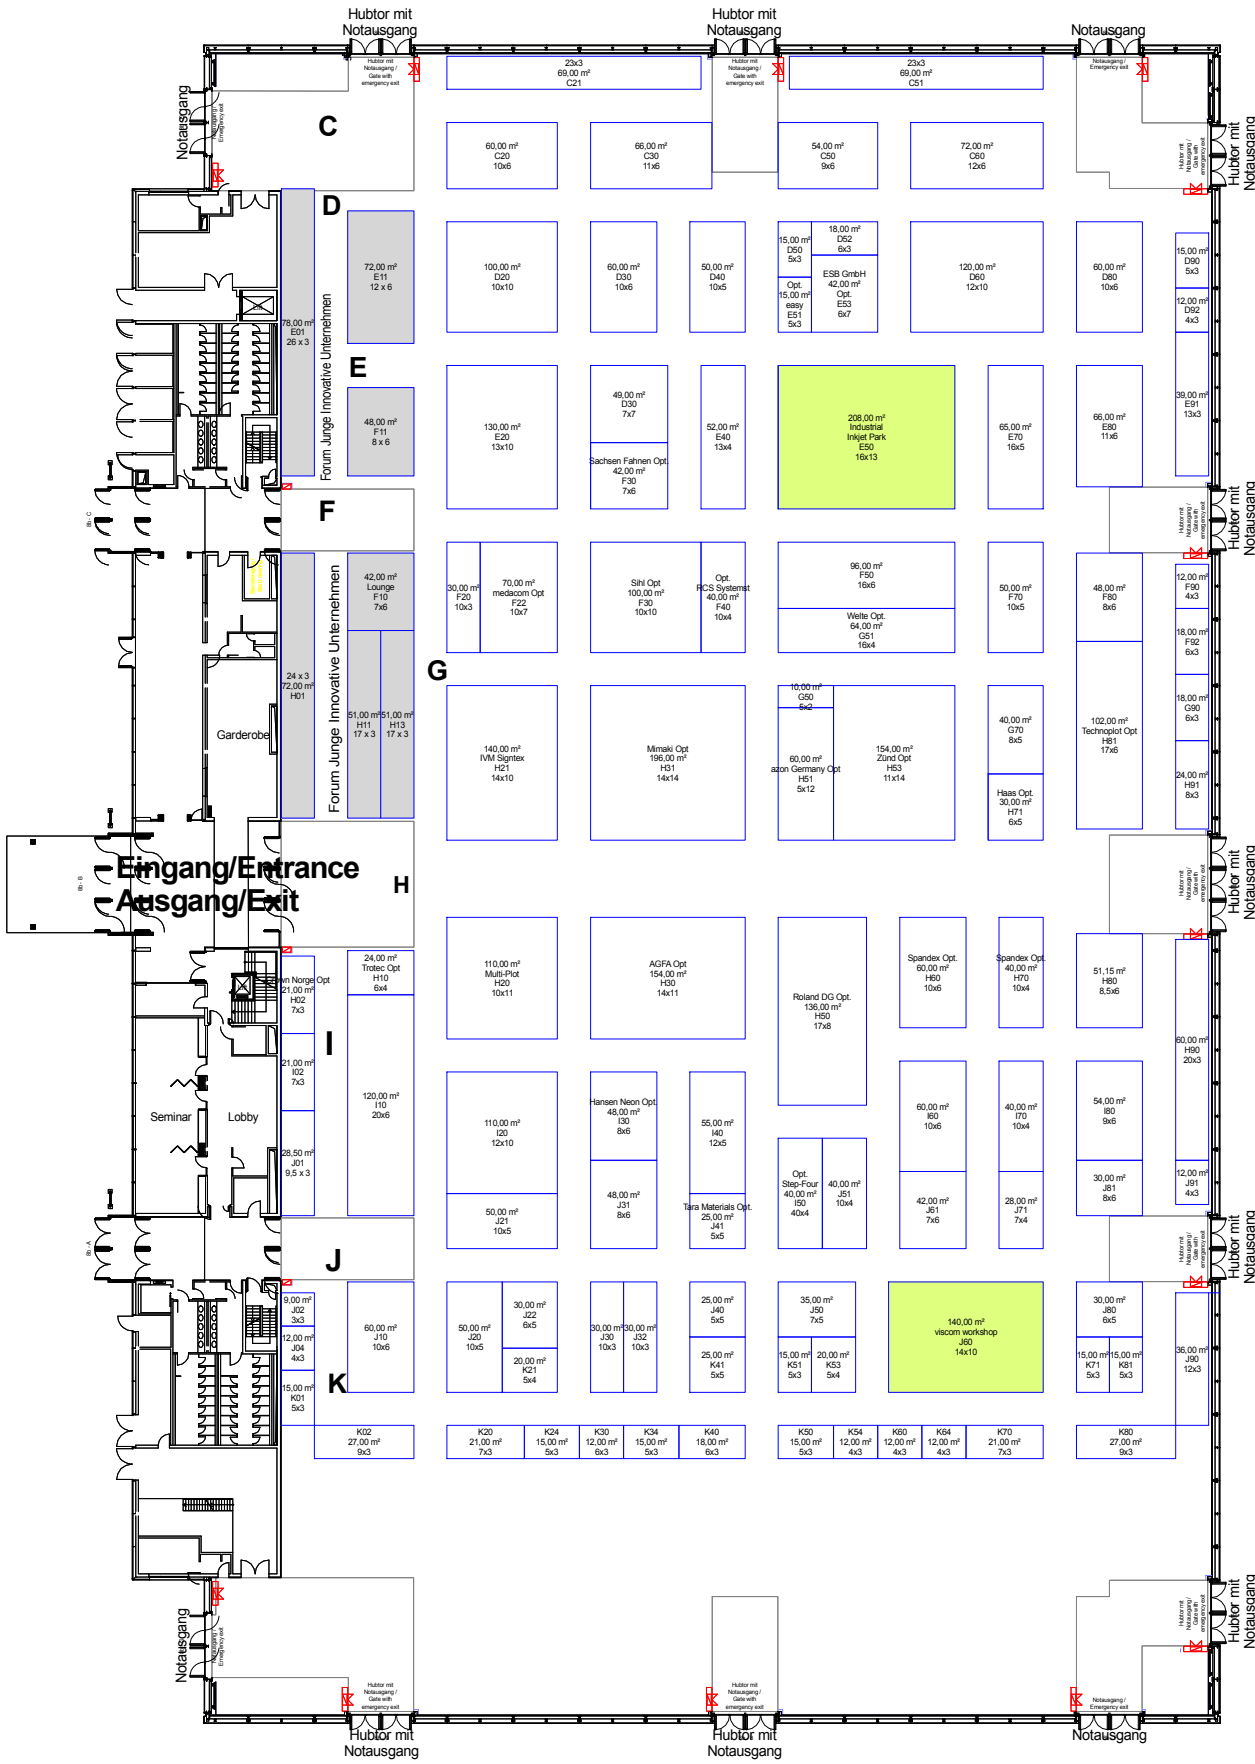

viscom düsseldorf 2011 Halle/Hall 8b

Messe Düsseldorf

Halle 8b

gez.: 25.04.2009 - Roy Maßstab: 1:200