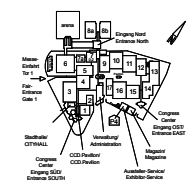

viscom düsseldorf 2011 Halle/Hall 8b

Messe Düsseldorf

Halle 8b

gez.: 25.04.2009 - Roy Maßstab: 1:200