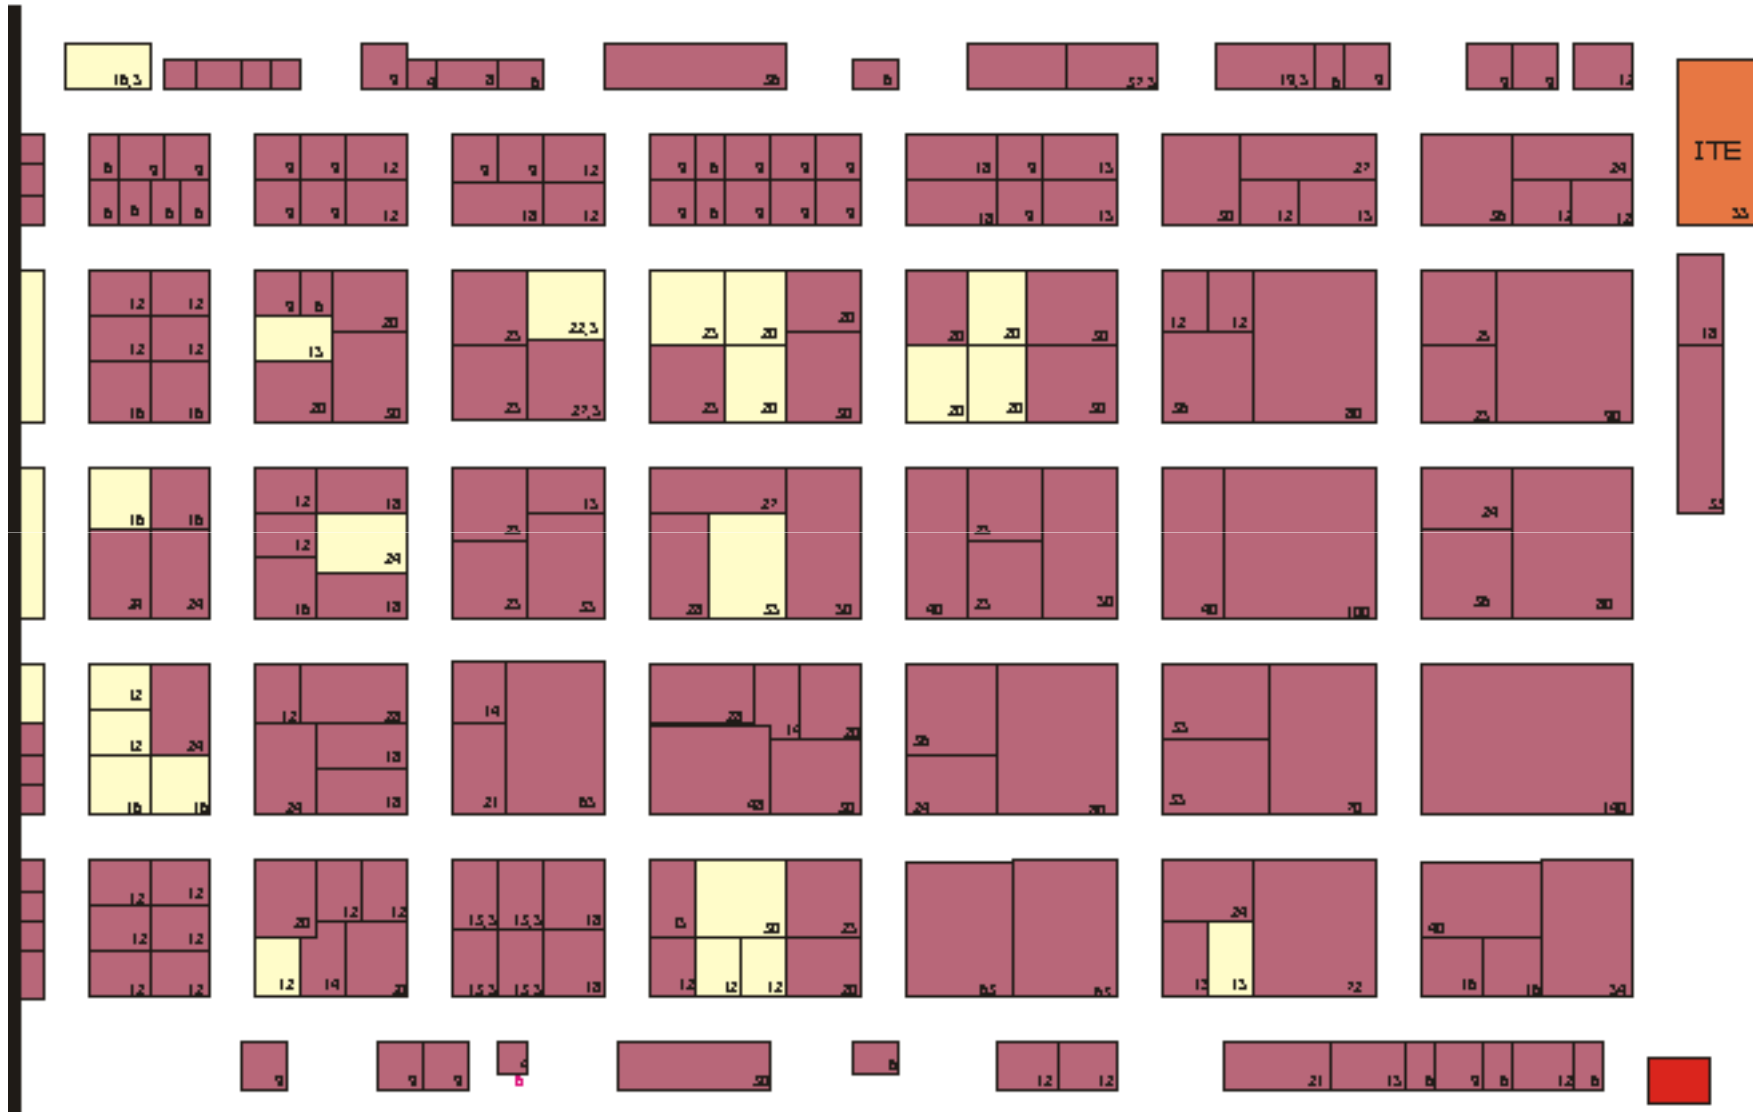

Pavllion 75A

5000 кв. м. НЕТТО

 ЗАБРОНИРОВАНО

 СВОБОДНО

ENTRANCE