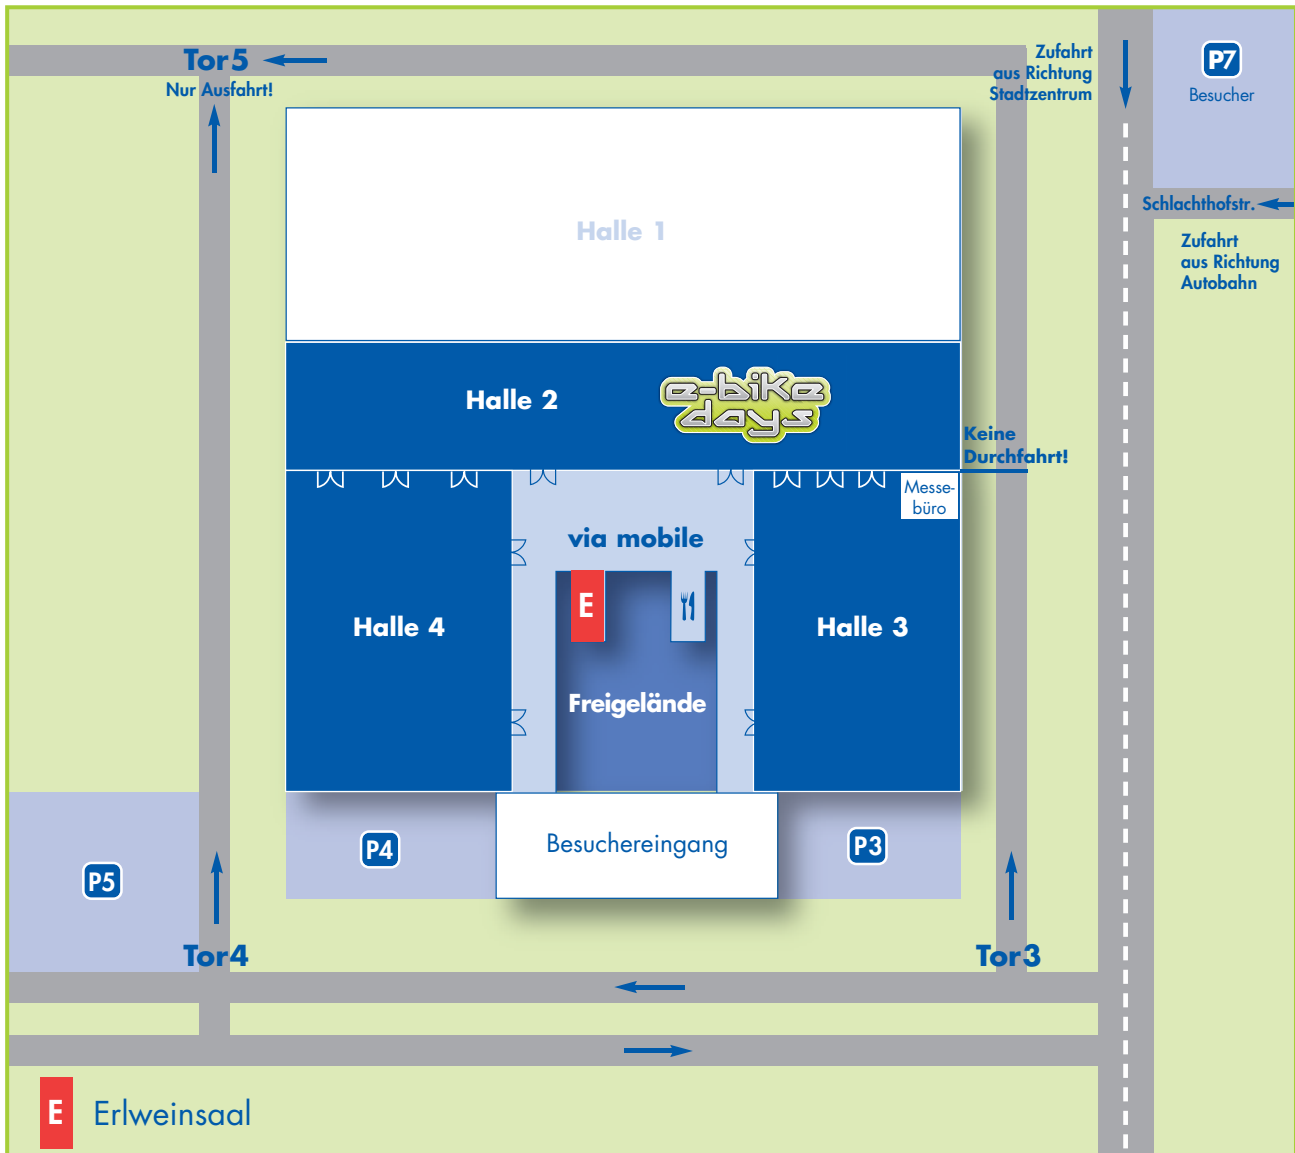

# Hallen- und Parkplatzübersicht

# Sachsen Krad

Die Motorradmesse

**E** Erlweinsaal

© MESSE DRESDEN GmbH

## Anfahrt

MESSE DRESDEN  
Messering 6  
01067 Dresden

➔ Mehr Informationen:  
[www.sachsenkrad.de](http://www.sachsenkrad.de)