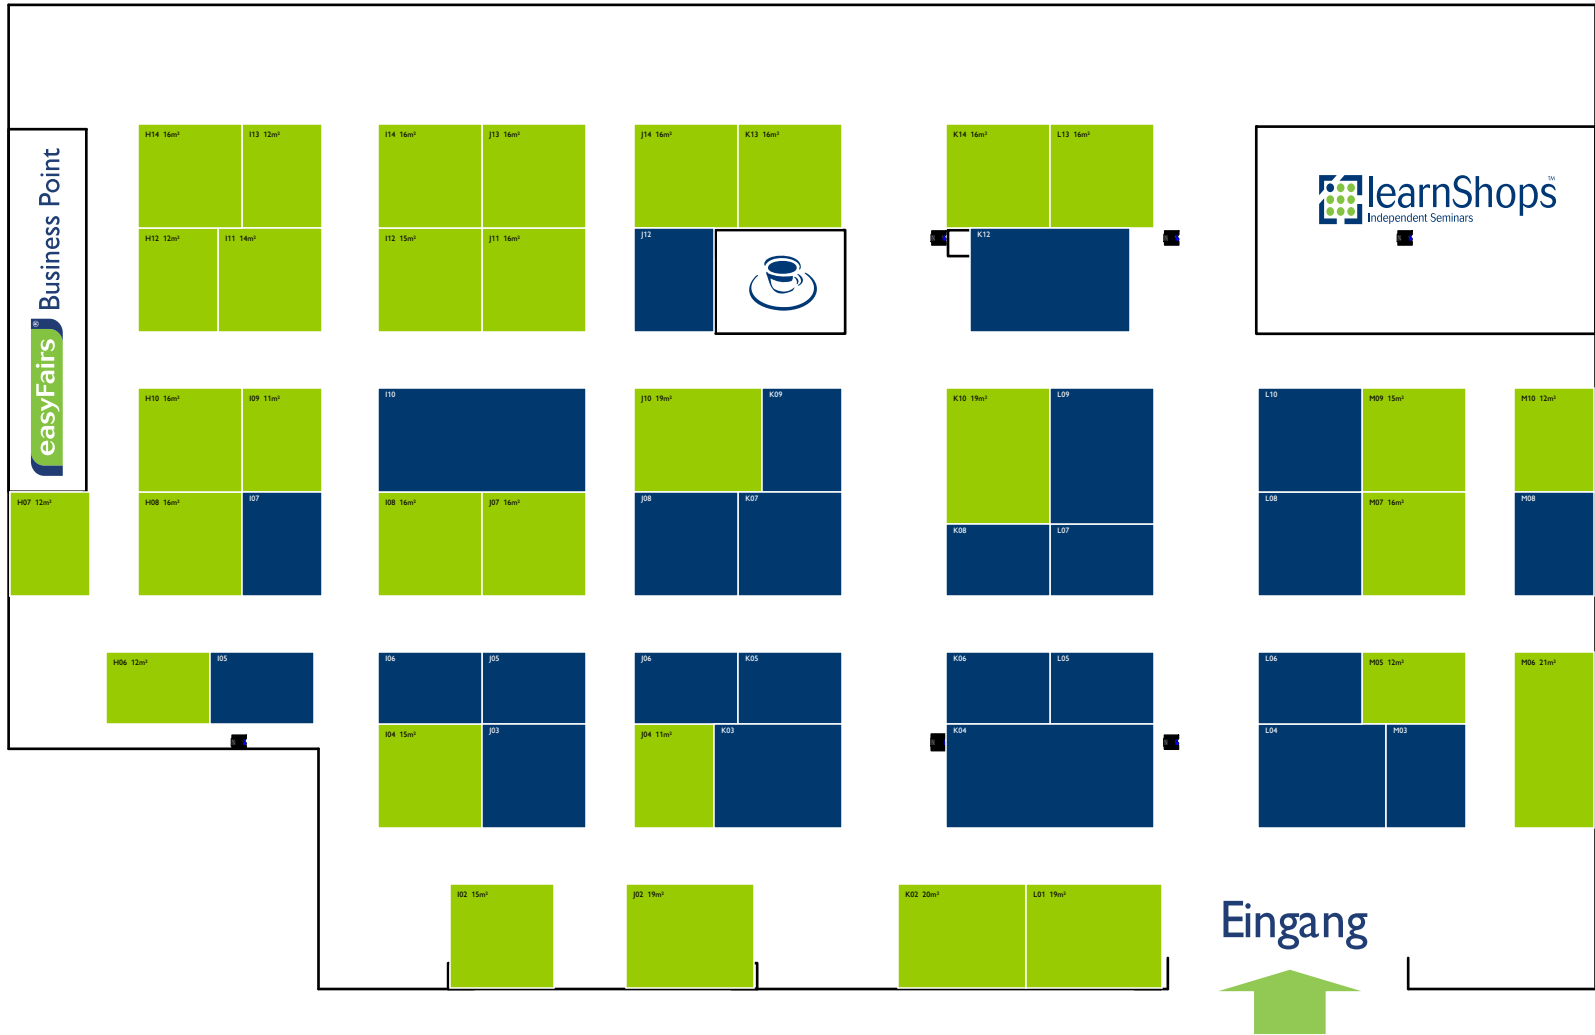

LOGISTIK Schweiz 2013

Hall 1.2

FKM Lagerorganisation

GALLER LAGER- u. REGALTECHNIK

GILGEN LOGISTICS

easyFairs Business Point

Eingang

Hall 1.1 (Erdgeschoss)

Restaurant Henris

BERNEXPO Rebooking

Staplerpark

Eingang

Kaffeebar

18.-19.09.2013 - BERNEXPO

LOGISTIK Schweiz 2013

Arcawa GmbH	L10	HKS Fördertechnik AG	E14
Avesco AG	G12	HP+D ErgoPack AG	J12
Bäumlin Management	L08	IAS Institut für Angewandte Simulation	I05
Bierbaum Unternehmensberatung GmbH	L08	ICS Identcode Systeme AG	J03
Bigatronic AG	I07	ID-Systems AG	L07
BMC Establishment	L08	Linde Lansing Fördertechnik AG	F14
Brisoft AG	K07	Logistikoptimierung.ch	L08
Bürki Verpackungstechnik AG	K12	mobit ag	K05
ELCODE AG	M08	Opal Associates AG	K04
ExperTeam AG	L05	Peter Born AG	K09
 FKM Lagerorganisation	J05	PRO METAL STOCK SA	B04
FKM AG Lagerorganisation		PTV SWISS AG	M03
Fronius Schweiz AG	D02	RALOG Engineering AG	L08
 GALLER LAGER- u. REGALTECHNIK	I06	Semadeni AG	L09
Galler Lager- und Regaltechnik GmbH Schweiz		STELOG SA	L08
 GILGEN LOGISTICS	K03	Still AG	E07
Gilgen Logistics AG		Stöcklin Logistik AG	E03
Grieshaber AG	J06	Stöcklin Logistik AG	L04
		Swiss Logistic Academy AG	I10
		Toyota Material Handling Schweiz AG	G04
		Triron AG	K06
		XELOG AG	K08
		ZIMPACTEC AG	L06