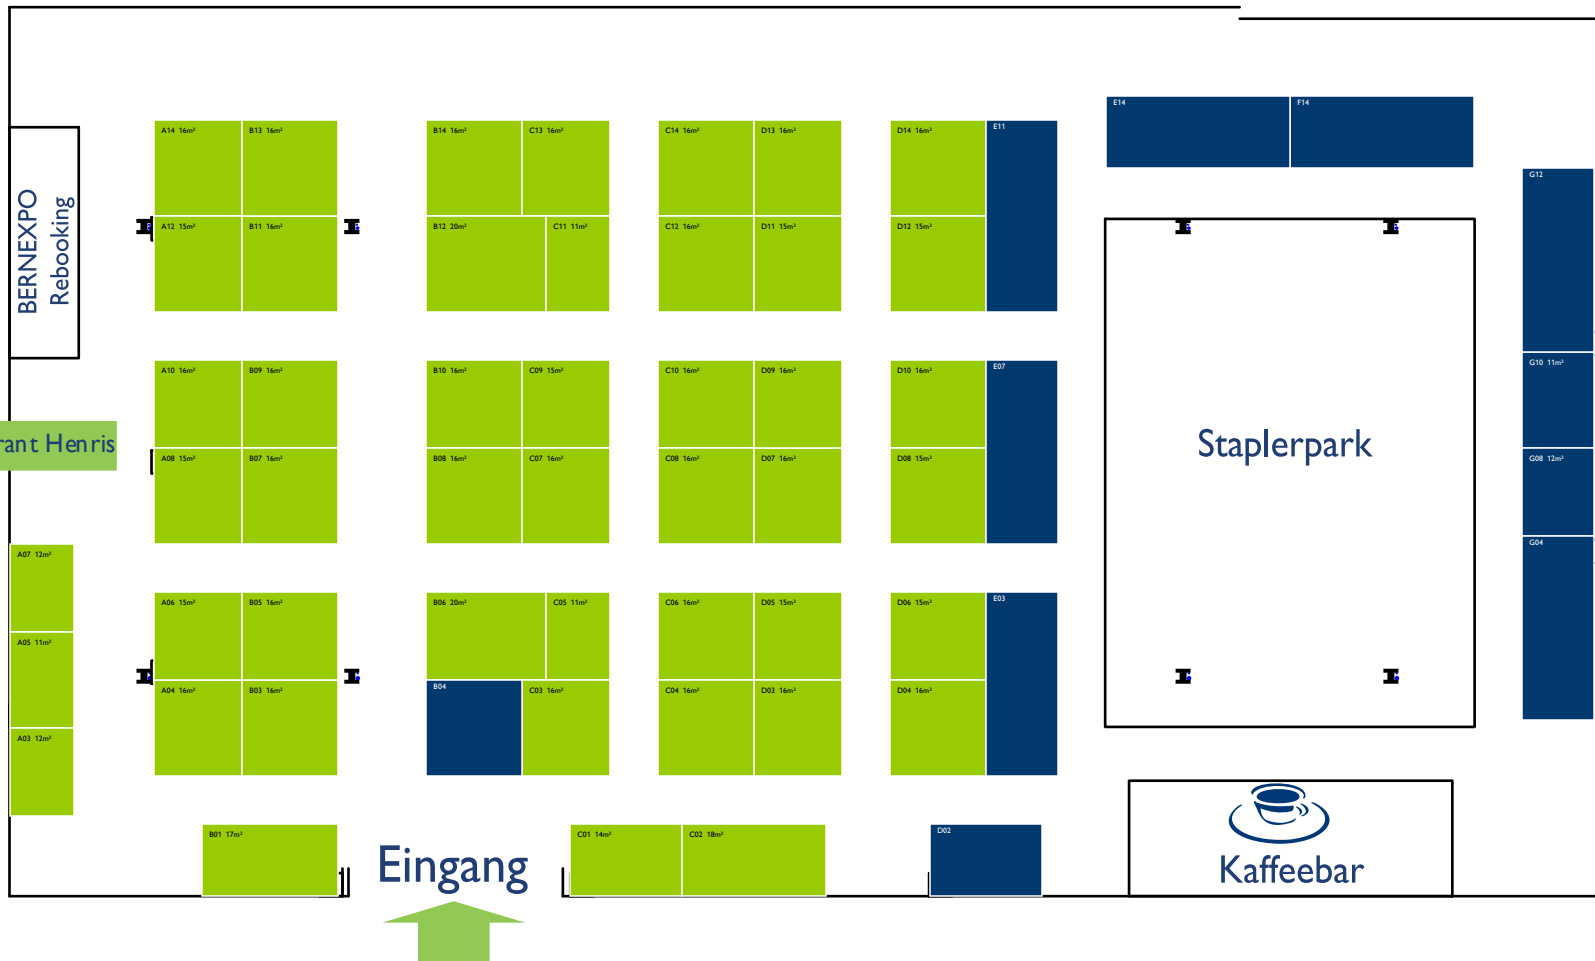

LOGISTIK Schweiz 2013

Hall 1.2

FKM Lagerorganisation

GALLER LAGER- u. REGALTECHNIK

GILGEN LOGISTICS

easyFairs Business Point

Eingang

Hall 1.1 (Erdgeschoss)

Restaurant Henris

BERNEXPO Rebooking

Staplerpark

Eingang

Kaffeebar

18.-19.09.2013 - BERNEXPO

LOGISTIK Schweiz 2013

Arcawa GmbH	L10	HKS Fördertechnik AG	E14
Avesco AG	G12	HP+D ErgoPack AG	J12
Bäumlin Management	L08	IAS Institut für Angewandte Simulation	I05
Bierbaum Unternehmensberatung GmbH	L08	ICS Identcode Systeme AG	J03
Bigatronic AG	I07	ID-Systems AG	L07
BMC Establishment	L08	Linde Lansing Fördertechnik AG	F14
Brisoft AG	K07	Logistikoptimierung.ch	L08
Bürki Verpackungstechnik AG	K12	mobit ag	K05
ELCODE AG	M08	Opal Associates AG	K04
ExperTeam AG	L05	Peter Born AG	K09
 FKM Lagerorganisation	J05	PRO METAL STOCK SA	B04
FKM AG Lagerorganisation		PTV SWISS AG	M03
Fronius Schweiz AG	D02	RALOG Engineering AG	L08
 GALLER LAGER- u. REGALTECHNIK	I06	Semadeni AG	L09
Galler Lager- und Regaltechnik GmbH Schweiz		STELOG SA	L08
 GILGEN LOGISTICS	K03	Still AG	E07
Gilgen Logistics AG		Stöcklin Logistik AG	E03
Grieshaber AG	J06	Stöcklin Logistik AG	L04
		Swiss Logistic Academy AG	I10
		Toyota Material Handling Schweiz AG	G04
		Triron AG	K06
		XELOG AG	K08
		ZIMPACTEC AG	L06