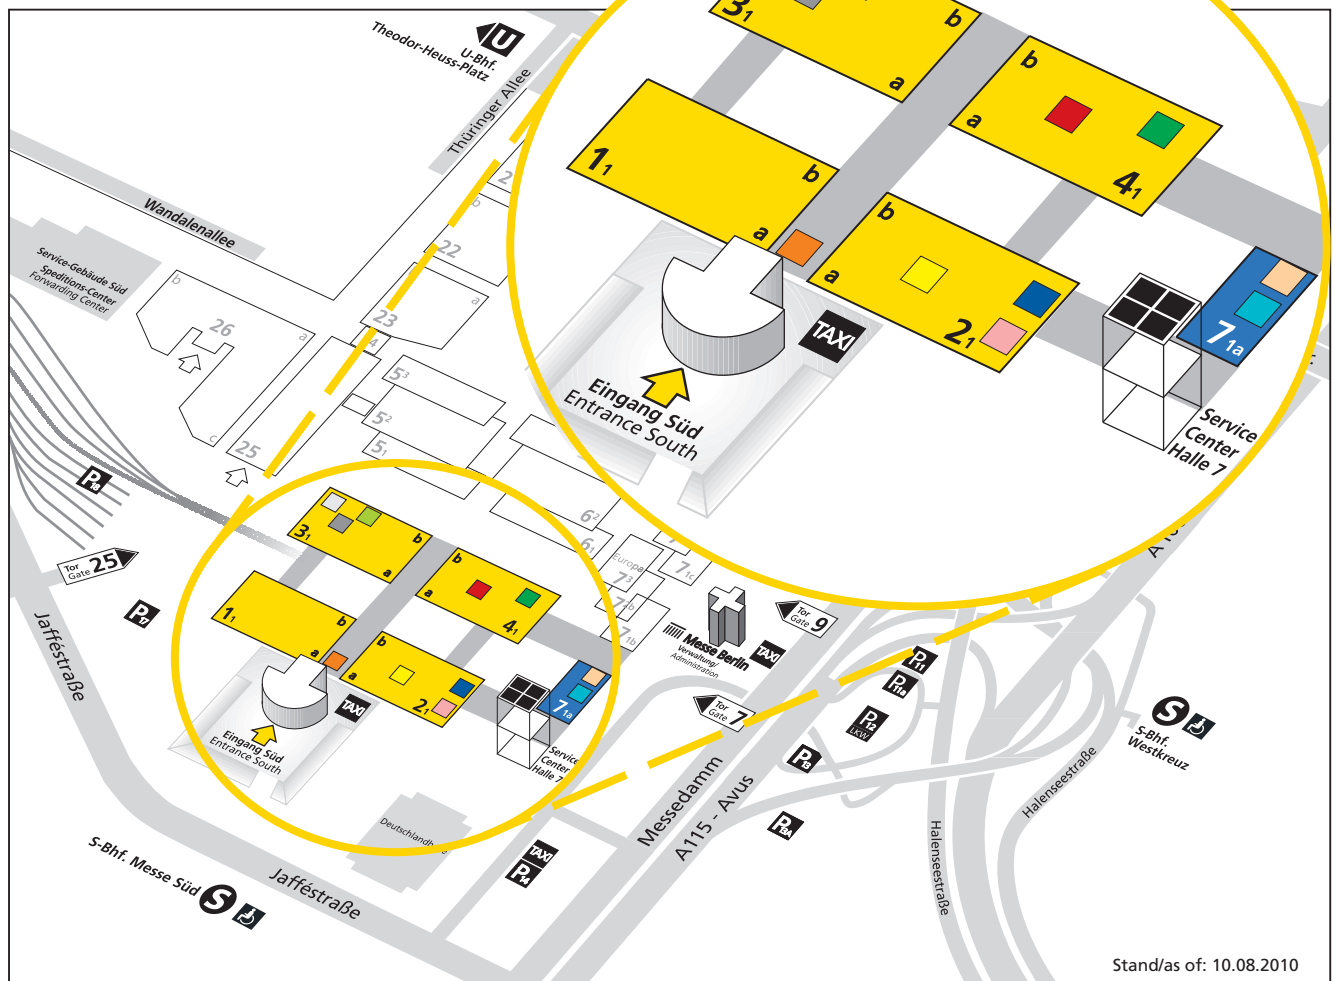

Geländeplan Exhibition grounds

belektro

belektro

Fachmesse für Elektrotechnik, Elektronik und Licht
Trade Fair for Electrical Engineering, Electronics and Lighting

6. - 8. Oktober 2010

October 6 - 8, 2010

| | | | | | |
|---|----------------------------------|---|-------------------------------------|---|-----------------------------|
|  | Ausstellung Exhibition |  | Sonderschau Straßenbeleuchtung |  | PV-Dialog |
|  | Kongress Congress |  | LICHT-DIALOG |  | ep-Forum |
| | |  | Messeleitung / Presse |  | Sonderschau "Solarmobility" |
| | |  | Restaurant |  | ehome |
| | |  | Elektro-Innung |  | Forum Straßenbeleuchtung |
| | |  | Werkstattstraße, Sicherheitsseminar | | |