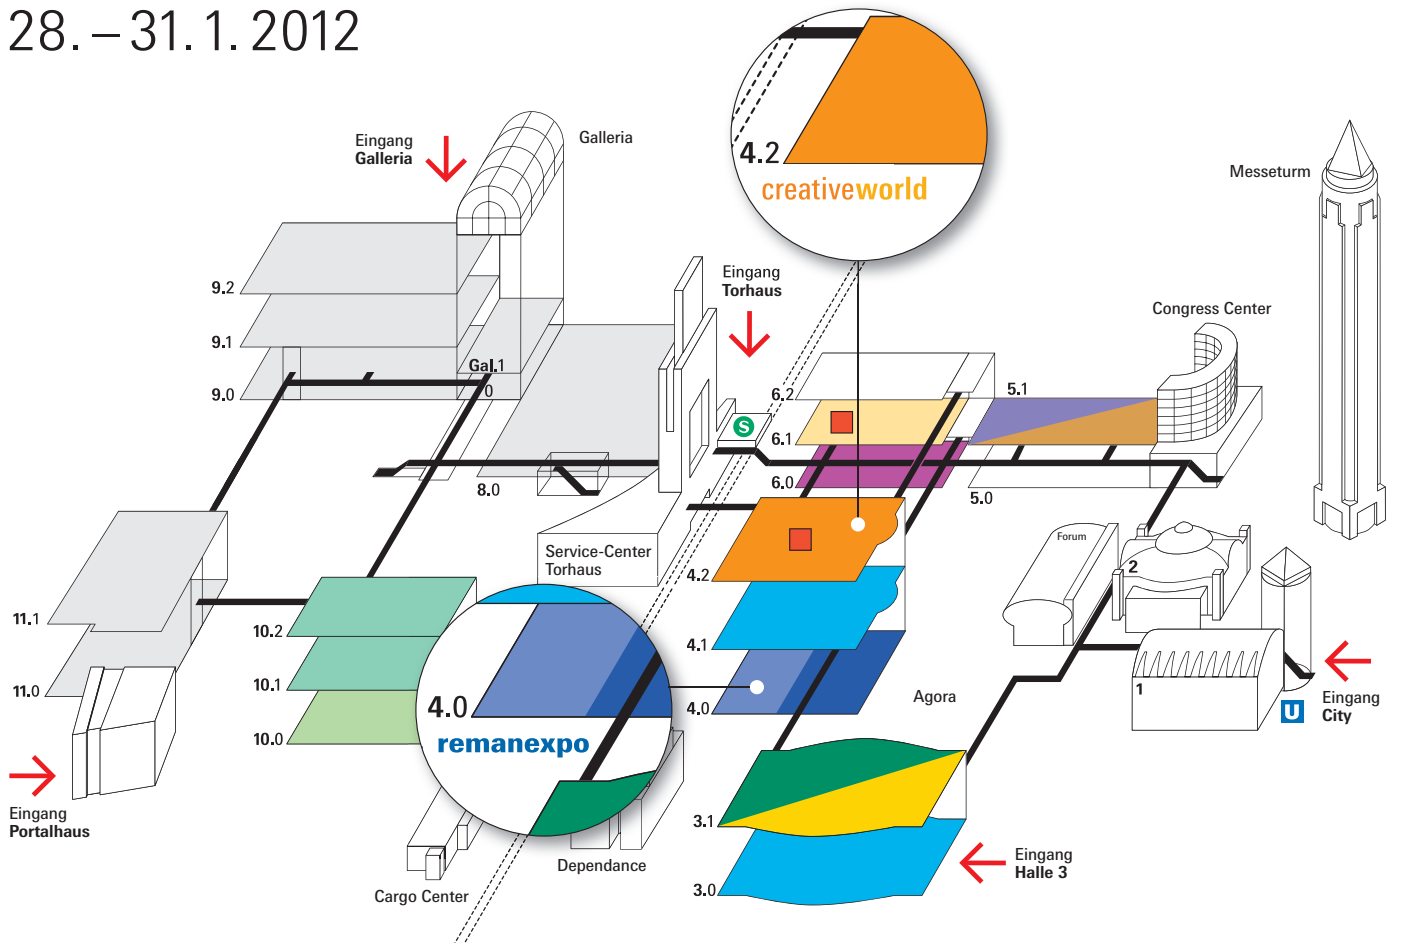

# paperworld creativeworld

28. – 31. 1. 2012

- |     |  |           |   |
|-----|--|-----------|---|
| 3.0 | Bürobedarf   | 5.1       | Geschenkartikel, Alben, Briefpapiersets, Diarien                            |
| 3.1 | Schulbedarf  | 5.1       | Grußkarten, Bildkalender  |
| 3.1 | Schreib- und Zeichengeräte   | 6.0       | (Geschenk-)Verpackungen, Servietten, Designs für Geschenkpapiere/Servietten |
| 4.0 | Imaging<br>EDV- und Druckerzubehör, Papier   | 6.1       | Scriptum<br>Hochwertige Papiere, Schreibgeräte, Büroaccessoires, Lederwaren |
| 4.0 | Remanexpo – Wiederaufbereitetes Druckerzubehör   | 6.1       | Trendschau Paperworld   |
| 4.1 | Bürobedarf<br>Schreibblöcke, Briefpapier, -umschläge, Papier, Folien und Etiketten, Buchkalender, Organizer, Leder, Schreibtisch-Accessoires | 10.0      | Asian High Quality Selection  |
| 4.2 | Creativeworld<br>Hobby-, Bastel- und Künstlerbedarf  | 10.1/10.2 | Länderbeteiligungen   |
| 4.2 | Trendschau Creativeworld   | 8/9/11    | Christmasworld  |